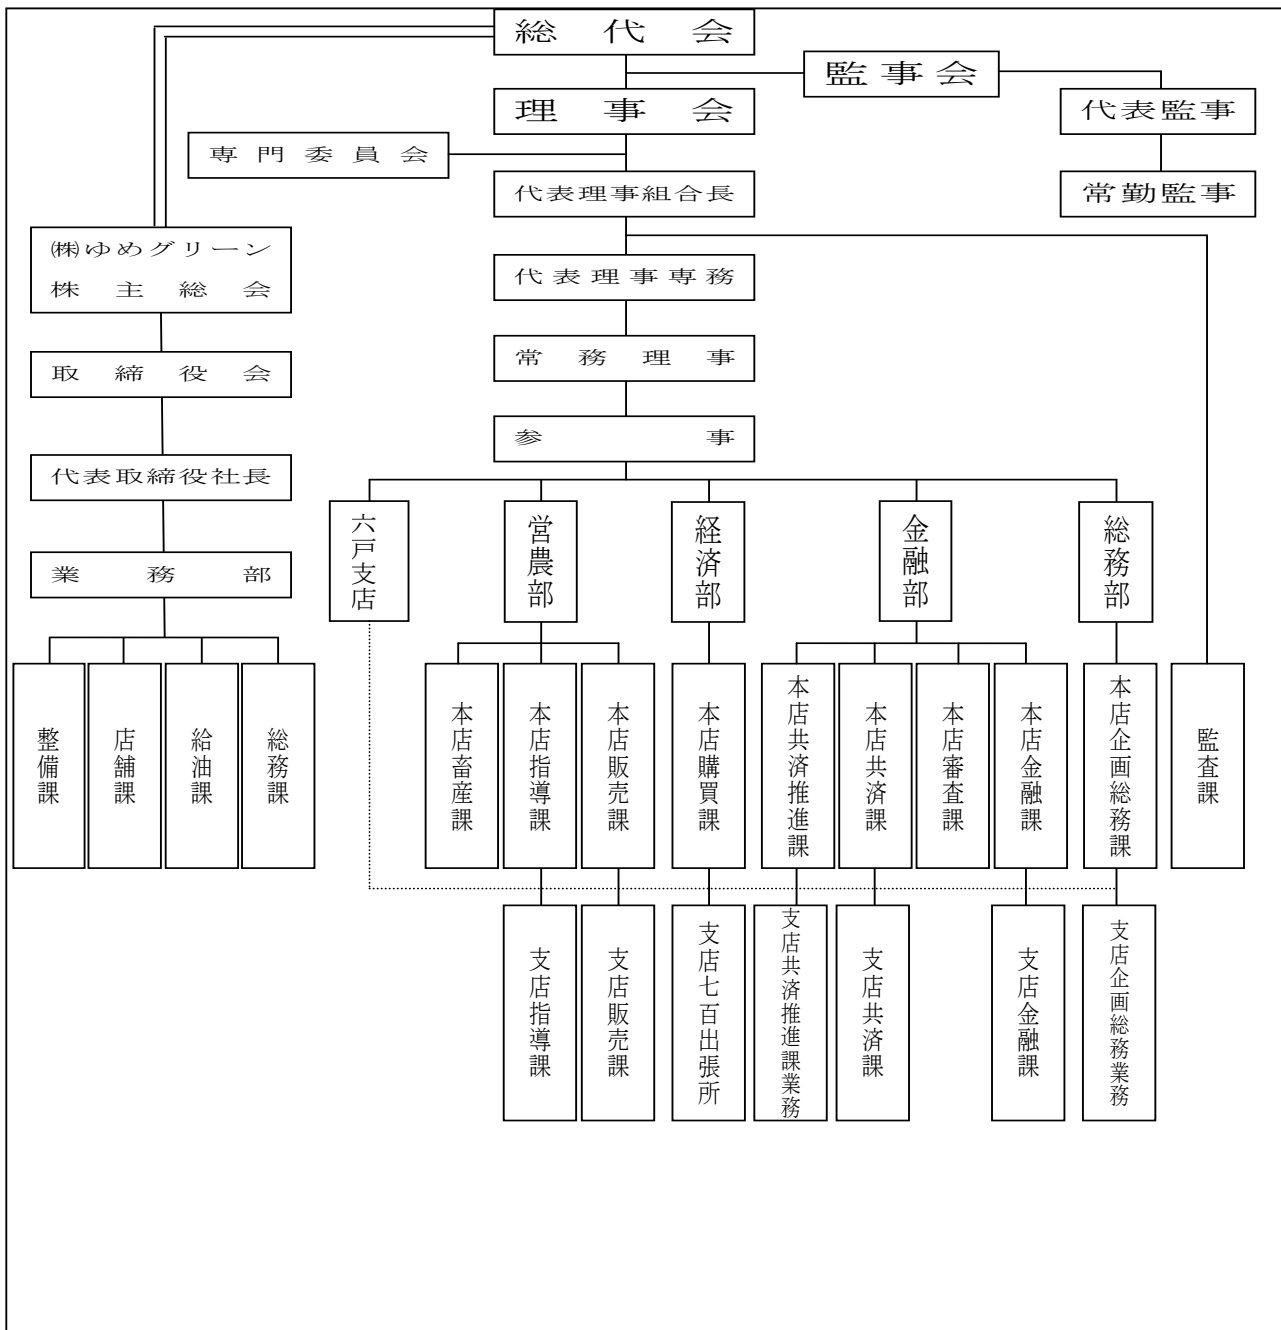

【JAの概要】

1. 組織機構図

2. 役員一覧

役員	氏名	代表権の有無	役員	氏名	代表権の有無
代表理事組合長	千葉 勝雄	有	同	赤石 義昭	無
代表理事専務	沖澤 繁弥	有	同	新山 秀男	無
常務理事	野崎 正明	無	同	種市 利雄	無
理事	根岸 金雄	無	理事職務執行者	新井山康次郎	無
同	門上 馨	無	代表監事	中村 宗彦	—
同	山本 英雄	無	常勤監事	佐藤 政八	—
同	大塚 誠次	無	監事	濱田 廣司	—
同	坂岡 直哉	無			
同	畑山 俊美	無			

3. 組合員数

(単位：人)

区分	24年度末	25年度末	増減
正組合員数	2,252	2,200	△ 52
個人	2,236	2,183	△ 53
法人	16	17	1
准組合員数	1,472	1,507	35
個人	1,429	1,463	34
法人	43	44	1
合計	3,724	3,707	△ 17

4. 組合員組織の状況

(単位：人)

組 織 名	代表者氏名	構成員
青年部	蹴揚 克幸	74
女性部	小比類巻 和子	243
やさい推進委員会	久保 稔	657
野菜価格安定共助会	千葉 勝雄	657
酪農部会	高橋 健仁	9
肉牛部会	川嶋 敏明	34
せせらぎの会	山本 政義	370
年金友の会（本店）	前田 武義	1,124
年金友の会（支店）	伊沢 義隆	1,137
三沢市農業青色申告会	織笠 義信	40
農業青色申告会	古田 武信	58
農業後継者の会	下田 皓	14