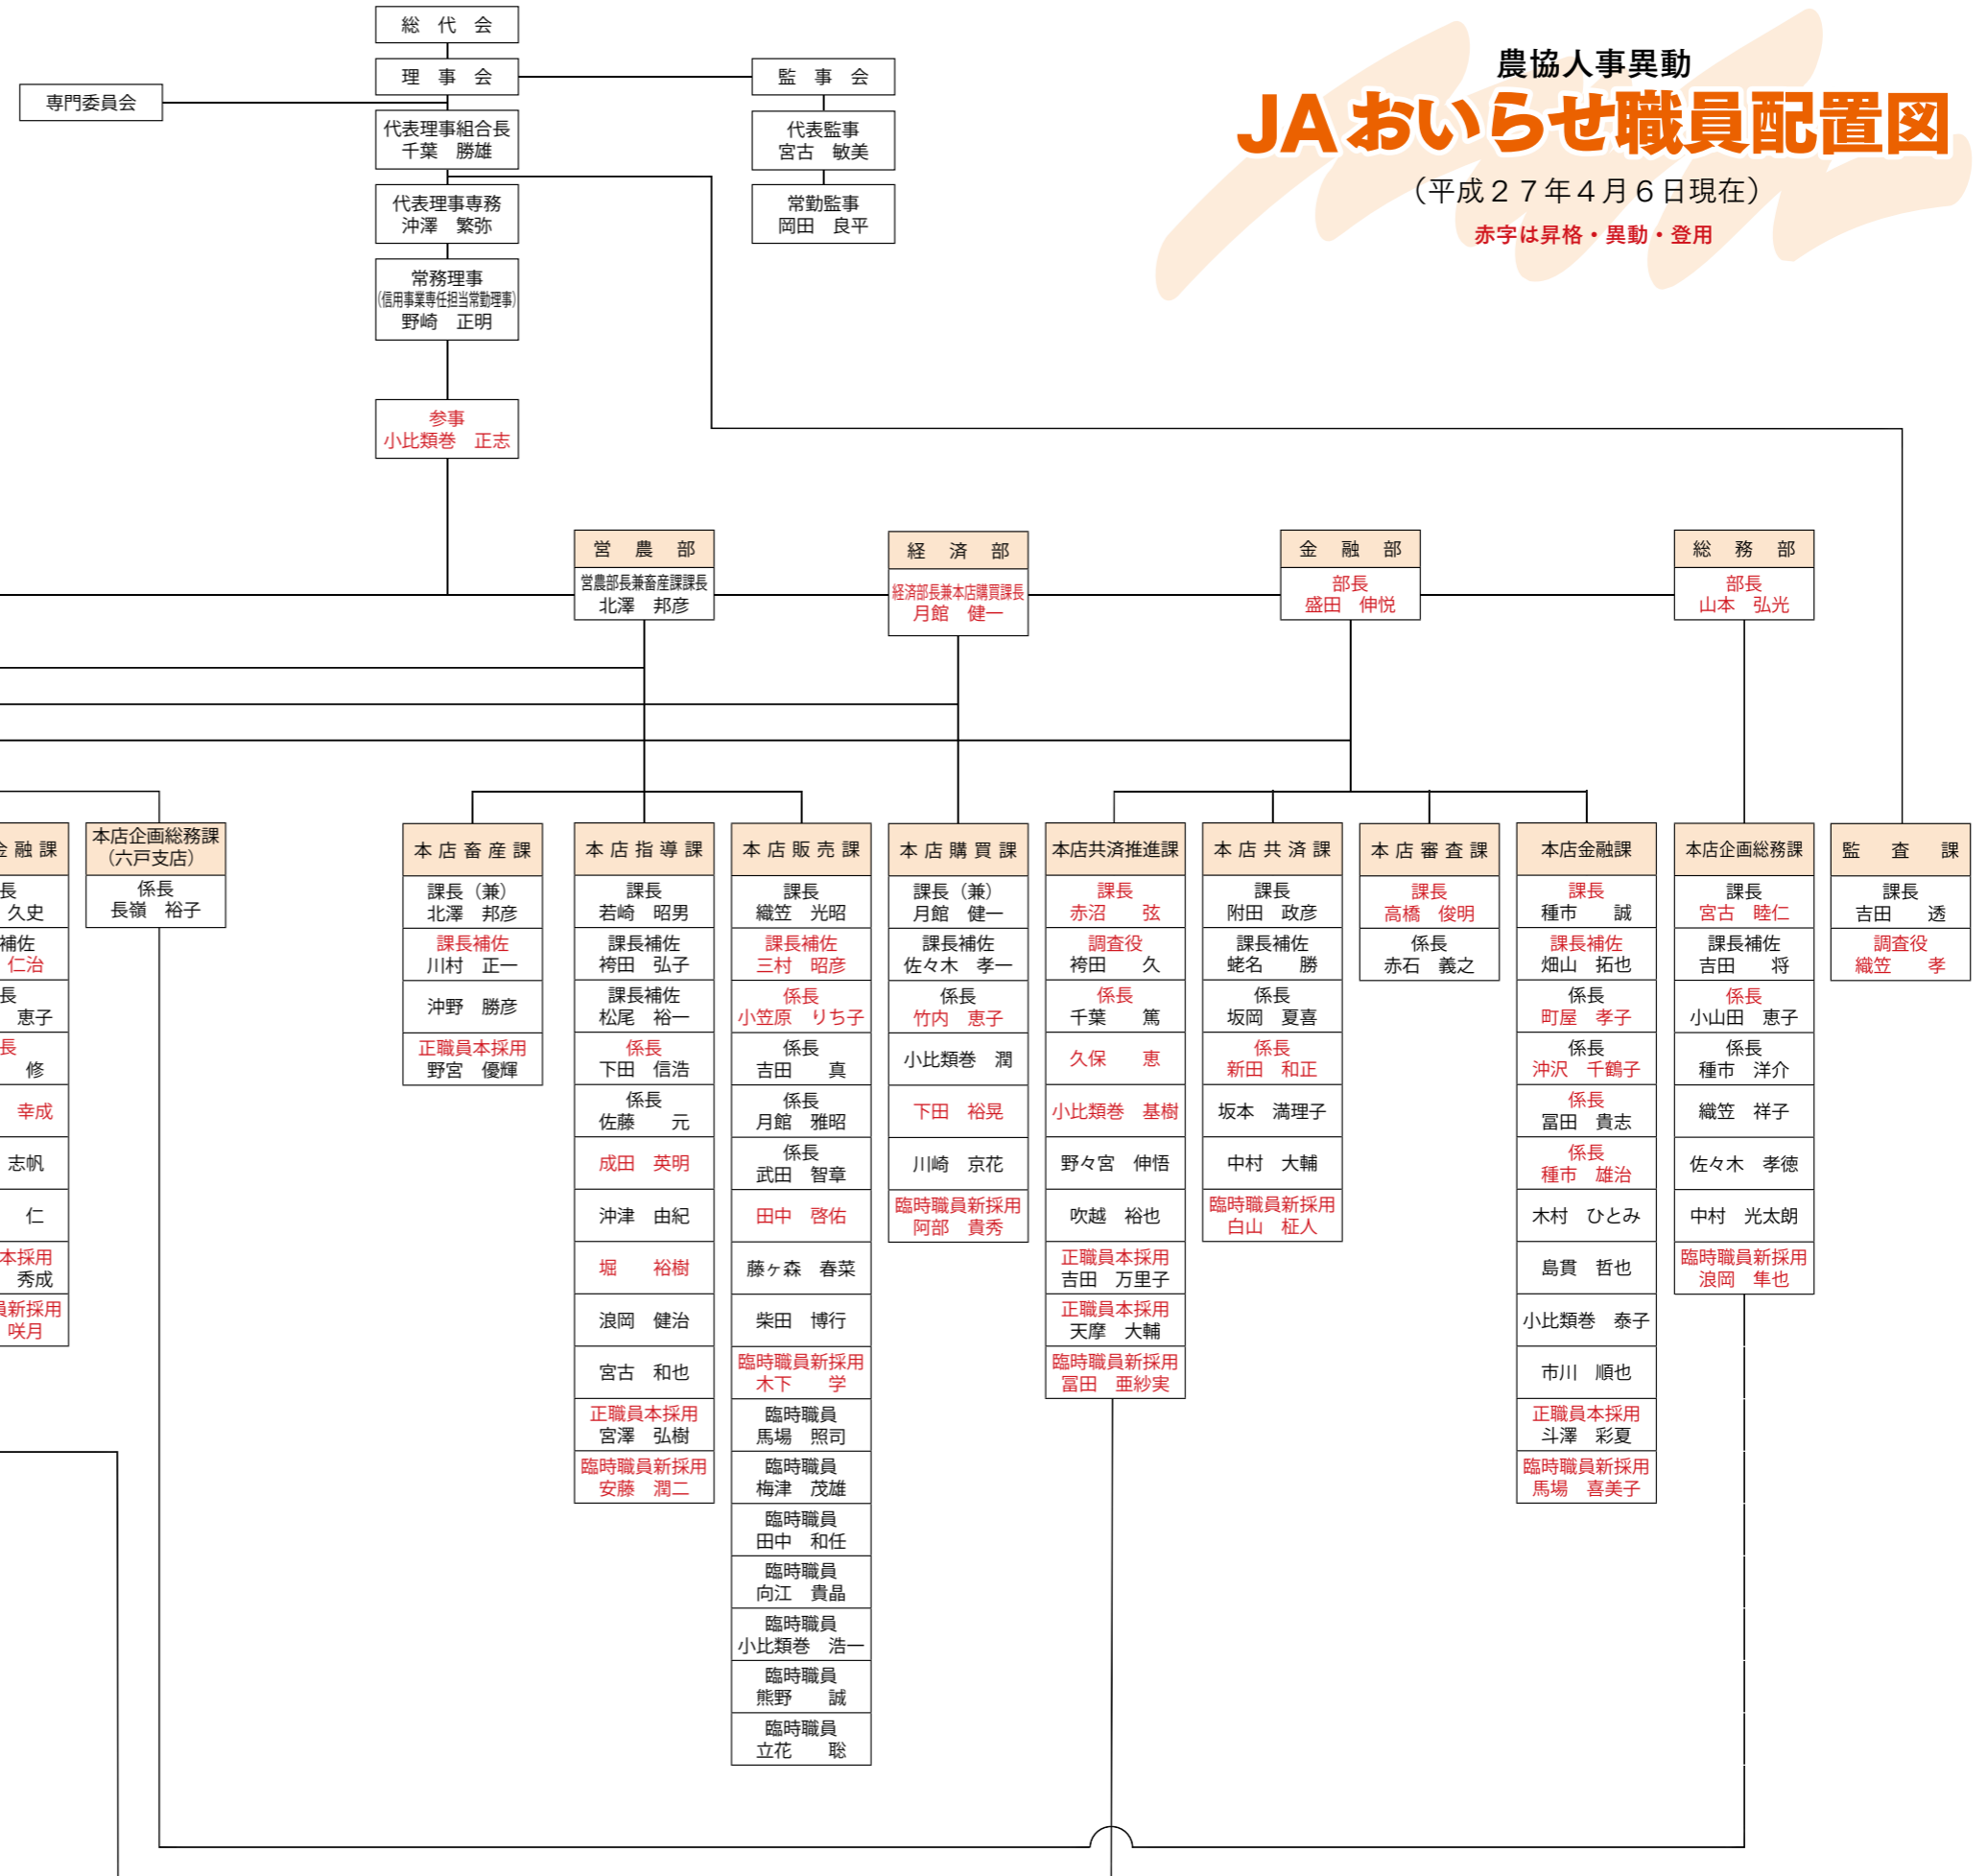

農協人事異動 JAおいらせ職員配置図

(平成27年4月6日現在)

赤字は昇格・異動・登用

計	臨時職員	一般職	係長	課長補佐	調査役	課長	支店長	部長	役員室付	参事	
84	14	30	17	8	2	8	0	4	0	1	本店
38	3	13	14	3	0	4	1	0	0	0	支店
122	17	43	31	11	2	12	1	4	0	1	計

《平成26年度退職者》

3月31日付で退職されました。長きにわたりお疲れ様でした。

氏名	職名	職種
馬場 英和	役員室付	参事職
山村 正彦	役員室付	参事職
一戸 辰夫	金融部部长	部部长職
中屋敷 一夫	経済部部长	部部长職
種市 嗣彦	営農部本店指導課課長補佐	課長補佐職
成田 一高	営農部支店販売課課長補佐	課長補佐職