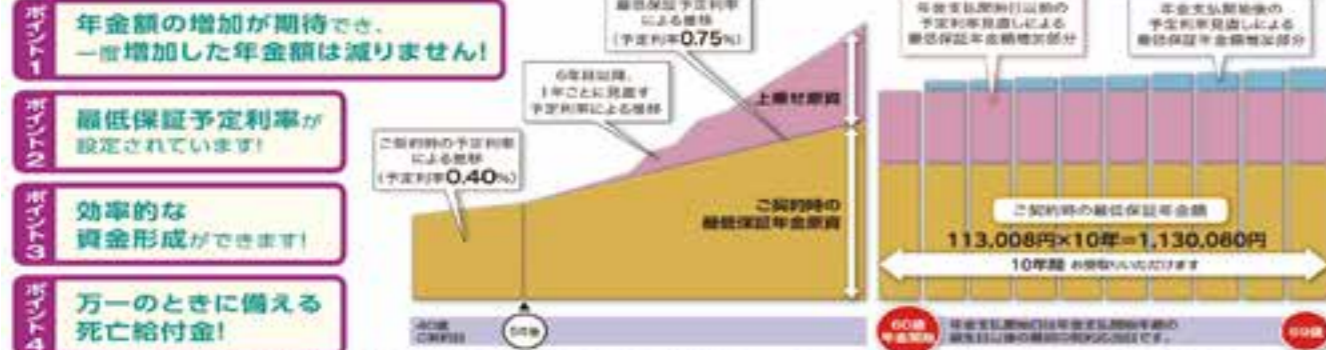

# 年金共済 一時払プラン

老後の資金づくりはもちろん、  
超低金利時代の確かな運用  
としても、オススメです

年金共済の最新運用方法  
ライロード

男性40歳加入 一時払掛金(一時資金)100万円 60歳年金受取開始 10年定期年金  
当初5年間の予定利率0.40% 6年目以降0.75%(最低保証予定利率)で推移した場合

一時払共済掛金 **100万円** → 年金受取総額 **1,130,080円** (60歳時の年金額 **113,008円** × 10年)

■ 予定利率とは、共済掛金を積み立てる際に適用されるあらかじめ定められた利率のことです。当共済に適用される予定利率は、ご契約当初5年は固定ですが、6年以降は毎年見直されます。  
■ ご契約時の予定利率は、毎月支払の掛金は固定されます。したがってご契約期間によって適用される予定利率が高くなり、最低保証年金額が変更となる場合があります。  
■ 予定利率は共済掛金積立率にかかるとともに、お支払いいただいた共済掛金全体に対するものではありません。したがって、共済掛金全体に対する利率は予定利率よりも低くなります。  
■ 予定利率が変動利率を上回る水準で推移した場合、最低保証年金額が超過される可能性があります。